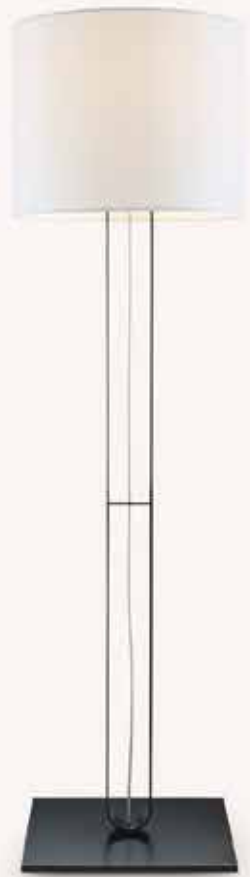

SARAGOSSE
ALAIN GILLES