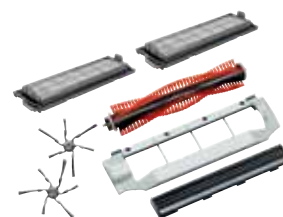

Мат. номер: 10802450

RX-SAC 1

Фильтр AirClean для робота-пылесоса. В комплекте: 4 фильтра

Мат. номер: 09724050

RX-SB 2

Боковые щётки для робота-пылесоса. В комплекте: 2 щётки

Мат. номер: 09724010

RX2-A